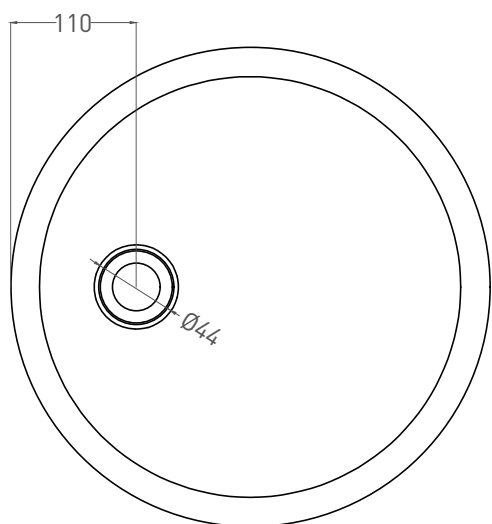

MAREA 08

РАКОВИНА ВСТРАИВАЕМАЯ 1802108G

Дизайн: Salini SRL

Размеры: 420 x 420 x 135 мм

Вес нетто / брутто: 4,3 / 7,3 кг

Материал: S-Sense

Покрытие: глянцевое

Цвет: RAL / белый

Комплектация: Раковина с отверстием

Требуемый смеситель: настольный / настенный

Гарантия: 10 лет

Производство: Италия / Россия

Тип монтажа: встраиваемый

Salini SRL

20122 Italia, Milano, Largo Ildefonso Schuster, 1

info@salini-srl.com

www.salini-srl.com

© Salini SRL - All rights reserved

Все права защищены. Несанкционированное копирование, публикация, полное или частичное воспроизведение запрещены.