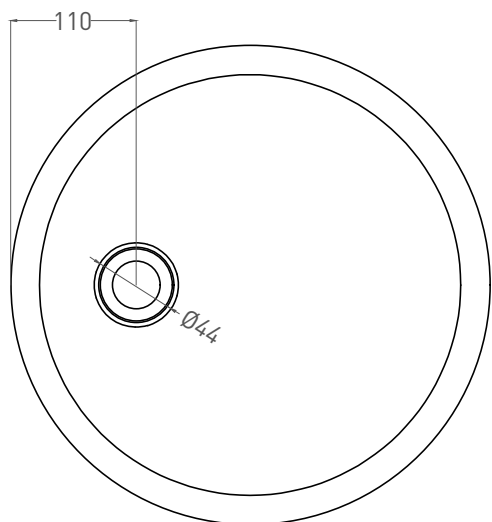

MAREA 08

РАКОВИНА ВСТРАИВАЕМАЯ 1802208M

Дизайн: Salini SRL

salini
L'ANIMA DELL'ACQUA

Размеры: 420 x 420 x 135 мм

Вес нетто / брутто: 4 / 7 кг

Материал: S-Stone

Покрытие: матовое

Цвет: RAL / белый

Комплектация: Раковина с отверстием

Требуемый смеситель: настольный / настенный

Гарантия: 10 лет

Производство: Италия / Россия

Тип монтажа: встраиваемый

Salini SRL

20122 Italia, Milano, Largo Ildefonso Schuster, 1

info@salini-srl.com

www.salini-srl.com

© Salini SRL - All rights reserved

Все права защищены. Несанкционированное копирование, публикация, полное или частичное воспроизведение запрещены.