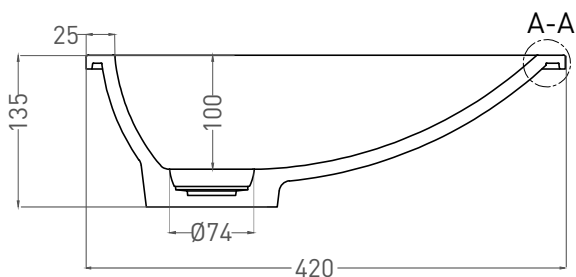

MAREA 08

РАКОВИНА ВСТРАИВАЕМАЯ 1802208M

Дизайн: Salini SRL

salini
L'ANIMA DELL'ACQUA

Размеры: 420 x 420 x 135 мм

Вес нетто / брутто: 4 / 7 кг

Материал: S-Stone

Покрытие: матовое

Цвет: RAL / белый

Комплектация: Раковина с отверстием

Требуемый смеситель: настольный / настенный

Гарантия: 10 лет

Производство: Италия / Россия

Тип монтажа: встраиваемый

Salini SRL

20122 Italia, Milano, Largo Ildefonso Schuster, 1

info@salini-srl.com

www.salini-srl.com

© Salini SRL - All rights reserved

Все права защищены. Несанкционированное копирование, публикация, полное или частичное воспроизведение запрещены.