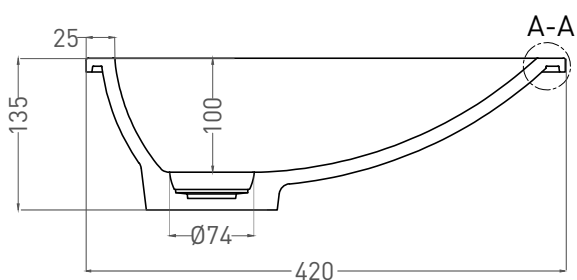

MAREA 08

РАКОВИНА ВСТРАИВАЕМАЯ 1802108G

Дизайн: Salini SRL

Размеры: 420 x 420 x 135 мм

Вес нетто / брутто: 4,3 / 7,3 кг

Материал: S-Sense

Покрытие: глянцевое

Цвет: RAL / белый

Комплектация: Раковина с отверстием

Требуемый смеситель: настольный / настенный

Гарантия: 10 лет

Производство: Италия / Россия

Тип монтажа: встраиваемый

Salini SRL

20122 Italia, Milano, Largo Ildefonso Schuster, 1

info@salini-srl.com

www.salini-srl.com

© Salini SRL - All rights reserved

Все права защищены. Несанкционированное копирование, публикация, полное или частичное воспроизведение запрещены.